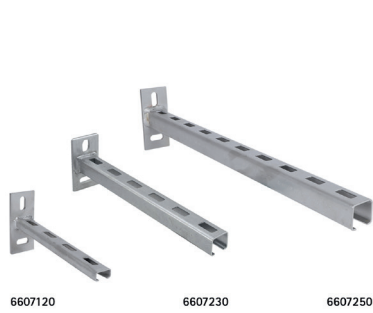

Walraven RapidRail® Консолі стінові, нерж

(M2505)

кріплення до стіни або стелі

Особливості та переваги

- опорні пластини з приварним С-подібним профілем
- для зручності монтажні отвори розміщені під кутом 90° один до одного
- приварено в середовищі CO₂
- матеріал: нержавіюча сталь 1.4404 (AISI 316L)
- для отримання додаткової інформації про максимально допустиме навантаження (Faz) див. таблиці навантажень або наш онлайн-паспорт «Технічні деталі Walraven RapidRail®»
- вказані навантаження тестовані з профілем RapidStrut® 41x41x2,5мм

Product Number	Тип	Довжина	Загальна висота	Загальна ширина	Загальна довжина	Товщина матеріалу	Анкерний паз	Відкриття профілю	Відстань від серця до серця
Арт. №		<i>l</i>	<i>H</i>	<i>W</i>	<i>L</i>	<i>MT</i>	<i>AS</i>	<i>S</i>	<i>k</i>
Одиниця виміру		<i>mm</i>	<i>mm</i>	<i>mm</i>	<i>mm</i>	<i>mm</i>	<i>mm</i>	<i>mm</i>	<i>mm</i>
6607120	30x15	200	110	48	205	5,00	25x11	15	70
6607230	30x30	300	110	48	305	5,00	25x11	15	70
6607250	30x30	500	110	48	505	5,00	25x11	15	70