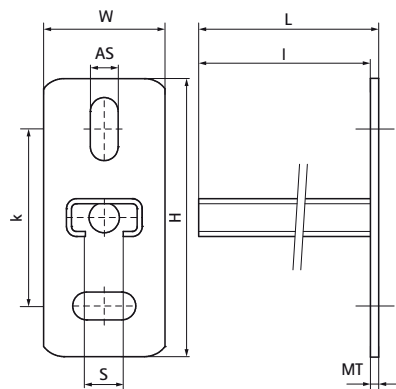

Walraven RapidRail® Консолі стінові, нерж

(M2505)

кріплення до стіни або стелі

Особливості та переваги

- опорні пластини з приварним С-подібним профілем
- для зручності монтажні отвори розміщені під кутом 90° один до одного
- приварено в середовищі CO₂
- матеріал: нержавіюча сталь 1.4404 (AISI 316L)
- для отримання додаткової інформації про максимально допустиме навантаження (Faz) див. таблиці навантажень або наш онлайн-паспорт «Технічні деталі Walraven RapidRail®»
- вказані навантаження тестовані з профілем RapidStrut® 41x41x2,5мм

Product Number	Тип	Довжина	Загальна висота	Загальна ширина	Загальна довжина	Товщина матеріалу	Анкерний паз	Відкриття профілю	Відстань від серця до серця
Арт. №		<i>l</i>	<i>H</i>	<i>W</i>	<i>L</i>	<i>MT</i>	<i>AS</i>	<i>S</i>	<i>k</i>
Одиниця виміру		<i>mm</i>	<i>mm</i>	<i>mm</i>	<i>mm</i>	<i>mm</i>	<i>mm</i>	<i>mm</i>	<i>mm</i>
6607120	30x15	200	110	48	205	5,00	25x11	15	70
6607230	30x30	300	110	48	305	5,00	25x11	15	70
6607250	30x30	500	110	48	505	5,00	25x11	15	70