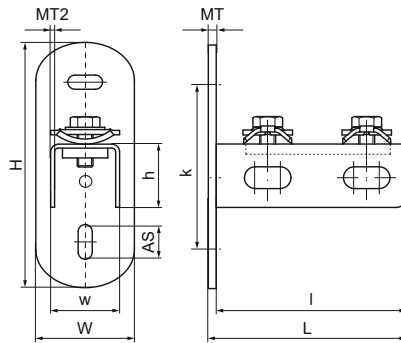

Walraven RapidRail® Тримач стіновий, нерж

(M2710)

кріплення до стіни, підлоги або стелі

Особливості та переваги

- стіновий тримач для монтажних профілів
- дозволяє створювати нестандартну довжину монтажних консолей чи конструкції для кріплення на підлозі і стіні
- має бокову перфорацію, тому профіль можна змонтувати відкриттям вниз чи в бік, перекутивши прижимну пластину
- підходить для монтажних профілів 27x18, 30x15, 30x20, 30x30
- у зборі з прижимною пластиною RapidRail® для швидкого та надійного монтажу
- матеріал: нержавіюча сталь 1.4401/1.4404 (A4) - EN10088, AISI 316/316L; пружина (пружини) виготовлена (виготовлені) з POM (поліоксиметилену), синього кольору (відповідно до RAL 5015)

Product Number	Для типу рейки	Загальна висота	Загальна ширина	Загальна довжина	Ширина	Висота	Довжина	Відстань від серця до серця	Анкерний паз	Товщина матеріалу	Товщина матеріалу 2	Максимальне допустиме навантаження Faz
Арт. №		H	W	L	w	h	l	k	AS	MT	MT 2	F _{0,z}
Одиниця виміру		mm	mm	mm	mm	mm	mm	mm	mm	mm	mm	N
6617210	30x15, 30x30	123	50	100	35	32	96	83	23,5x11	4,00	2	2 850