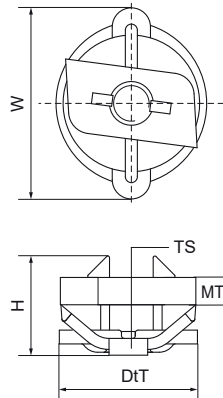

## Walraven RapidRail® Гайки швидкого монтажу, нерж

(M2905)

монтажні гайки у зборі з пластиковою пружиною та шайбою RapidRail®

### Особливості та переваги

- монтажні гайки у зборі з пластиковою пружиною та шайбою RapidRail®
- комплектний виріб, повністю готовий до монтажу, економія часу до 40%
- матеріал: металеві деталі з нержавіючої сталі 1.4401 (AISI 316); пружина (пружини) з POM (поліоксиметилену), синього кольору

Product Number	Для типу рейки	Розмір різьби	Товщина матеріалу	Крутний момент для монтажу	Максимальне допустиме навантаження Faz	Загальна висота	Загальна ширина	Загальна глибина
Арт. №		TS	MT	T <sub>inst</sub>	F <sub>0,2</sub>	H	W	DtT
Одиниця виміру			mm	Nm	N	mm	mm	mm
6517306	30x15, 30x20, 30x30	M6	4,00	7,5	2 000	17,13	27,55	35
6517308	30x15, 30x20, 30x30	M8	5,00	10	2 700	18,35	27,55	35
6517310	30x15, 30x20, 30x30	M10	5,00	10	2 900	18,47	27,55	35