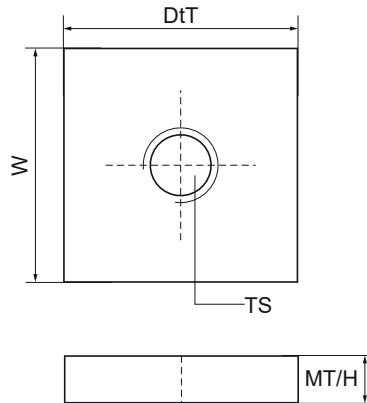

## Walraven RapidRail® Гайки монтажні, нерж

(M2910)

для з'єднання монтажних елементів з профілями RapidRail®

6511008

6511012

### Особливості та переваги

- форма гайок спеціально розроблена для монтажних профілів
- матеріал: нержавіюча сталь 1.4401 (AISI 316)

Product Number	Для типу рейки	Розмір різьби	Товщина матеріалу	Крутний момент для монтажу	Загальна висота	Загальна ширина	Загальна глибина
Арт. №		TS	MT	T inst.	H	W	DtT
Одиниця виміру			mm	Nm	mm	mm	mm
6511006	27x18, 30x15, 30x20, 30x30, 38x40	M6	5,00	30	5	25	25
6511008	27x18, 30x15, 30x20, 30x30, 38x40	M8	5,00	15	5	26,3	13,8
6511010	27x18, 30x15, 30x20, 30x30, 38x40	M10	5,00	15	5	26,3	13,8
6511012	27x18, 30x15, 30x20, 30x30, 38x40	M12	5,00	30	5	25	25