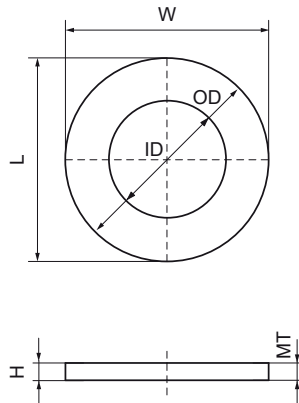

Walraven Шайби, нерж

(M2930)

кріплення до Walraven RapidRail®

A

B

Особливості та переваги

- плоска шайба
- матеріал: нержавіюча сталь 1.4401 (AISI 316)

Product Number	Для типу рейки	Загальна висота	Загальна ширина	Загальна довжина	Внутрішній діаметр	Зовнішній діаметр	Товщина матеріалу
Арт. №		H	W	L	ID	OD	MT
Одиниця виміру		mm	mm	mm	mm	mm	mm
6537008	30x15, 30x30	3	25	25	8,5	25	3,00
6537010	30x15, 30x30	3	25	25	10,5	25	3,00
6537012	30x15, 30x30	3	30	30	14	30	3,00
6537016	30x15, 30x30	3	30	30	17	30	3,00
6537006	30x15, 30x30	3	25	25	6,5	25	3,00