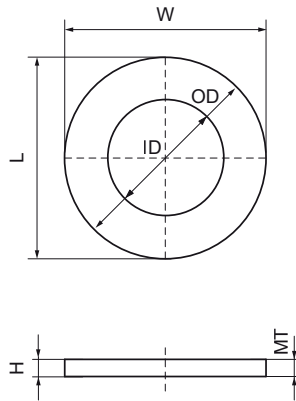

## Walraven Шайби, нерж

кріплення до Walraven RapidRail®

(M2935)

### Особливості та переваги

- матеріал: нержавіюча сталь 1.4301 (AISI 304)

Product Number	Для типу рейки	Загальна висота	Загальна ширина	Загальна довжина	Внутрішній діаметр	Зовнішній діаметр	Товщина матеріалу
Арт. №		<i>H</i>	<i>W</i>	<i>L</i>	<i>ID</i>	<i>OD</i>	<i>MT</i>
Одиниця виміру		<i>mm</i>	<i>mm</i>	<i>mm</i>	<i>mm</i>	<i>mm</i>	<i>mm</i>
6537608	27x18, 30x15, 30x20, 30x30	2	24	24	8,5	24	2,00
6537612		2,5	36	36	12,5	36	2,50
6537610		2,5	30	30	10,5	30	2,50