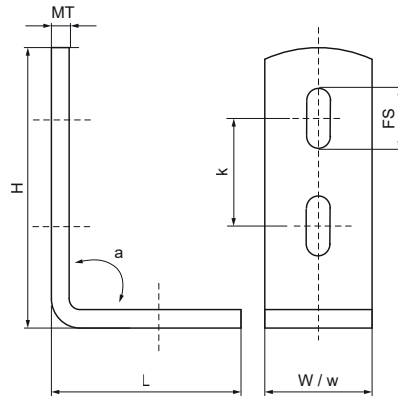

Walraven RapidRail® Кутовики 90°, нерж

(M3405)

для створення конструкцій з монтажних профілів

Особливості та переваги

- кутовики з попередньо встановленими гайками швидкого монтажу RapidRail®
- матеріал: нержавіюча сталь 1.4401 (AISI 316)
- підходить для профілів 30x15, 30x20, 30x30

Product Number	Для типу рейки	Кут	Загальна висота	Загальна ширина	Загальна довжина	Товщина матеріалу	Ширина	Кріпильний паз	Відстань від серця до серця	Крутний момент для монтажу
Арт. №		a	H	W	L	MT	w	FS	k	T_{inst}
Одиниця виміру		°	mm	mm	mm	mm	mm	mm	mm	Nm
6587090	30x15, 30x30	90	93,5	30	53	4,00	30	23x8,5	43	20