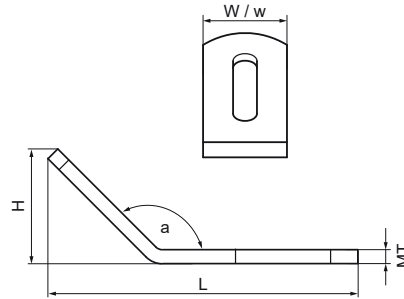

## Walraven RapidRail® Кутовики 135°, нерж

(M3406)

для створення конструкцій з монтажних профілів

### Особливості та переваги

- кутовики з попередньо встановленими гайками швидкого монтажу RapidRail®
- матеріал: нержавіюча сталь 1.4401 (AISI 316)
- підходить для профілів 30x15, 30x20, 30x31

Product Number	Для типу рейки	Кут	Загальна висота	Загальна ширина	Загальна довжина	Товщина матеріалу	Ширина	Крутний момент для монтажу
Арт. №		$a$	$H$	$W$	$L$	$MT$	$w$	$T_{inst}$
Одиниця виміру		°	mm	mm	mm	mm	mm	Nm
6587135	30x15, 30x30	135	43,6	30	140	4,00	30	20