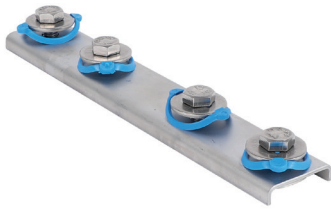

Walraven RapidRail® З'єднувач поздовжній, нерж

(M3410)

для створення конструкцій з монтажних профілів

Особливості та переваги

- з'єднувач з попередньо встановленими прижимними пластинами
- для поздовжнього з'єднання монтажних профілів
- підходить для профілів 30x15, 30x20, 30x32
- комплектний виріб, повністю готовий до монтажу, економія часу до 40%
- матеріал: нержавіюча сталь 1.4401/1.4404 (A4) - EN10088, AISI 316/316L; пружина (пружини) виготовлена (виготовлені) з POM (поліоксиметилену), синього кольору (відповідно до RAL 5015)

Product Number	Для типу рейки	Загальна висота	Загальна ширина	Загальна довжина	Товщина матеріалу	Ширина	Максимально допустиме навантаження Fax
Арт. №		H	W	L	MT	w	Fa,x
Одиниця виміру		mm	mm	mm	mm	mm	N
6547001	30x15, 30x30	22,8	34,5	200	2,00	30,5	1 547