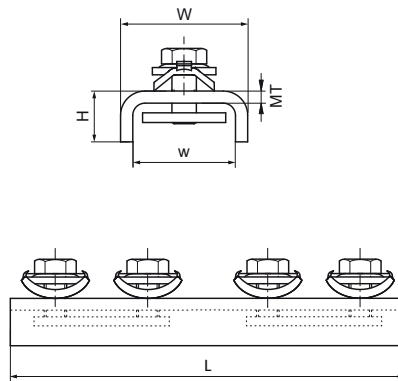

Walraven RapidRail® З'єднувач поздовжній, нерж

(M3410)

для створення конструкцій з монтажних профілів

Особливості та переваги

- з'єднувач з попередньо встановленими прижимними пластинами
- для поздовжнього з'єднання монтажних профілів
- підходить для профілів 30x15, 30x20, 30x32
- комплектний виріб, повністю готовий до монтажу, економія часу до 40%
- матеріал: нержавіюча сталь 1.4401/1.4404 (A4) - EN10088, AISI 316/316L; пружина (пружини) виготовлена (виготовлені) з POM (поліоксиметилену), синього кольору (відповідно до RAL 5015)

Product Number	Для типу рейки	Загальна висота	Загальна ширина	Загальна довжина	Товщина матеріалу	Ширина	Максимально допустиме навантаження Fax
Арт. №		H	W	L	MT	w	Fa,x
Одиниця виміру		mm	mm	mm	mm	mm	N
6547001	30x15, 30x30	22,8	34,5	200	2,00	30,5	1 547