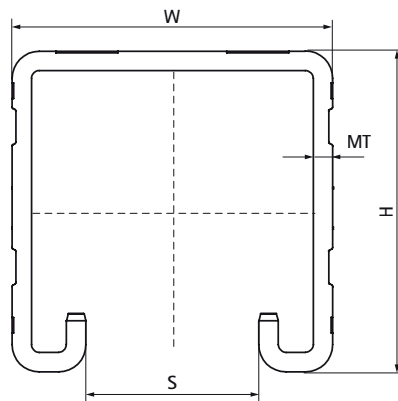

## Walraven RapidStrut® Монтажні профілі без перфорації, нерж

(M4506)

для середніх та великих навантажень

### Особливості та переваги

- універсальна система профілів
- із зубцями на внутрішніх гранях для міцної фіксації елементів
- матеріал: нержавіюча сталь 1.4404 (AISI 316L)
- для отримання додаткової інформації про максимально допустиме навантаження (Faz) див. таблиці навантажень або наш онлайн-паспорт «Паспорт Walraven RapidStrut®»

Product Number	Тип	Загальна висота	Загальна ширина	Загальна довжина	Товщина матеріалу	Відкриття профілю
Арт. №		H	W	L	MT	S
Одиниця виміру		mm	mm	mm	mm	mm
6507620	41x21x2,5	21	41	6 000	2,50	22