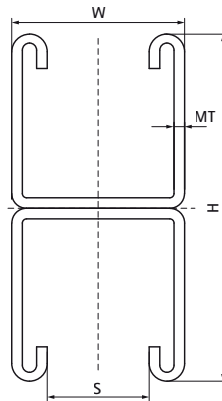

Walraven RapidStrut® Монтажні профілі подвійні, нерж

(M4510)

подвійний профіль для монтажу з обох боків профілю

Особливості та переваги

- універсальна система профілів
- двосторонній профіль з безперервною перфорацією
- суцільна градуйована сантиметрова шкала з одного боку
- із зубцями на внутрішніх гранях для міцної фіксації елементів
- матеріал: нержавіюча сталь 1.4404 (AISI 316L)
- для отримання додаткової інформації про максимально допустиме навантаження (Faz) див. таблиці навантажень або наш онлайн-паспорт «Паспорт Walraven RapidStrut®»

Product Number	Тип	Загальна висота	Загальна ширина	Загальна довжина	Товщина матеріалу	Відкриття профілю
Арт. №		H	W	L	MT	S
Одиниця виміру		mm	mm	mm	mm	mm
6507646	41x82x2,5	82	41	6 000	2,50	22