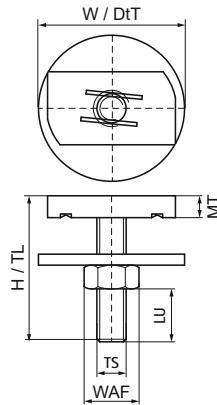

## Walraven RapidStrut® T-подібні болти, нерж

(M5512)

для надійного кріплення монтажних елементів до профілю RapidStrut®

### Особливості та переваги

- матеріал: нержавіюча сталь

Product Number	Для типу рейки	Розмір різьби	Довжина різьби	Корисна довжина	Товщина матеріалу	Ширина по плоских поверхнях	Загальна висота	Загальна ширина	Загальна глибина
Арт. №		TS	TL	LU	MT	WAF	H	W	DtT
Одиниця виміру			mm	mm	mm	mm	mm	mm	mm
6527734	41x21, 41x41, 41x51, 41x62, 41x82	M8	40	15	6,00	13	40	40	40
6527744	41x21, 41x41, 41x51, 41x62, 41x82	M10	50	21,5	8,00	17	50	40	40
6527754	41x21, 41x41, 41x51, 41x62, 41x82	M12	50	18,5	9,00	19	50	40	40