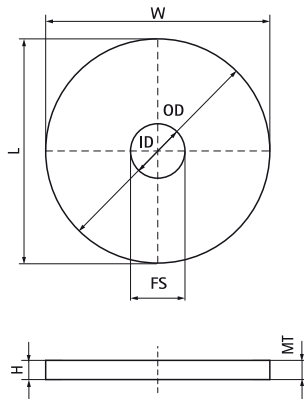

## Walraven RapidStrut® Шайби, нерж

(M5516)

для надійного кріплення монтажних елементів до профілю RapidStrut®

### Особливості та переваги

- матеріал: нержавіюча сталь 1.4401 (AISI 316)

Product Number	Для типу рейки	Загальна висота	Загальна ширина	Загальна довжина	Внутрішній діаметр	Зовнішній діаметр	Товщина матеріалу
Арт. №		<i>H</i>	<i>W</i>	<i>L</i>	<i>ID</i>	<i>OD</i>	<i>MT</i>
Одиниця виміру		<i>mm</i>	<i>mm</i>	<i>mm</i>	<i>mm</i>	<i>mm</i>	<i>mm</i>
6537508	38x40, 50x40	3	40	40	8,5	40	3,00
6537510	38x40, 50x40	3	40	40	10,5	40	3,00
6537512	38x40, 50x40	3	40	40	12,5	40	3,00