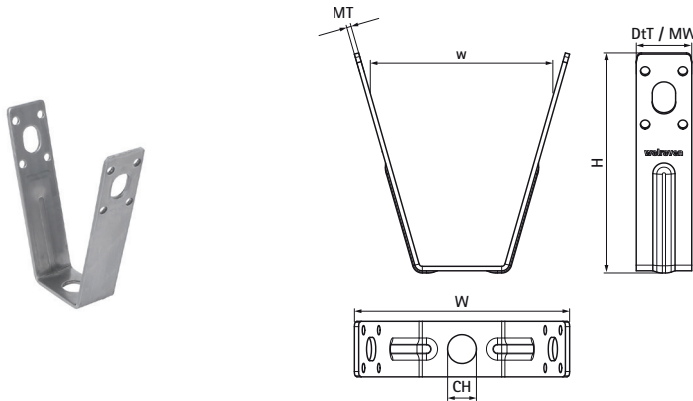

Walraven Підвіски-трапеції, нерж

(M6705)

кріплення до трапецієподібного покрівельного листа

Особливості та переваги

- монтаж до профлиста за допомогою заклепок чи шпильки
- для застосування в середовищах, що вимагають підвищеної корозійної стійкості
- з гайкою, що дозволяє регулювати висоту
- матеріал: нержавіюча сталь A4 (1.4404 / AISI 316L)

Product Number	З'єднання	З'єднувальна різьба	Отвір для з'єднання	Ширина	Ширина матеріалу	Товщина матеріалу	Загальна висота	Загальна ширина	Загальна глибина	Максимальне допустиме навантаження Faz
Арт. №	G	CH	w	MW	MT	H	W	DtT	Fa,z	
Одиниця виміру	mm									
6787001	Отвір	-	13	82	25	2,50	100	98	25	2 300