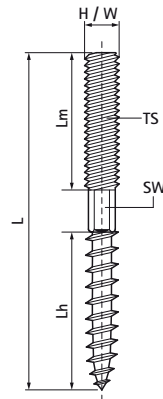

## Walraven Гвинти-шурупи, нерж

(M7505)

шестигранник між гвинтом та зірочка Trox T25 в торці для точного і простого монтажу

### Особливості та переваги

- з шестигранником для точного регулювання
- підходить для монтажу всередині та зовні будівель
- матеріал: нержавіюча сталь A2 (1.4301/ AISI 304)

Product Number	Розмір різьби	Загальна висота	Загальна ширина	Загальна довжина	Довжина Дерев'яна різьба	Довжина метричної різьби	Шестигранний привід
Арт. №	TS	H	W	L	Lh	Lm	SW
Одиниця виміру		mm	mm	mm	mm	mm	
6267805	M8	8	8	50	27	20	
6267808	M8	8	8	80	37	30	6
6267810	M8	8	8	100	45	43	6
6267812	M8	8	8	120	50	50	6
6267816	M8	8	8	160	63	50	6
6287006	M10	10	10	60	36	20	
6287008	M10	10	10	80	49	20	8
6287012	M10	10	10	120	56	52	8
6287016	M10	10	10	160	57	80	8