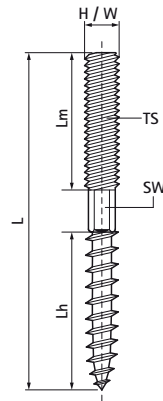

Walraven Гвинти-шурупи, нерж А4

(M7515)

шестигранник між гвинтом та зірочка Trox T25 в торці для точного і простого монтажу

Особливості та переваги

- з шестигранником для точного регулювання
- підходить для монтажу всередині та зовні будівель
- матеріал: нержавіюча сталь А4 (1.4401 / AISI 316)

Product Number	Розмір різьби	Загальна висота	Загальна ширина	Загальна довжина	Довжина Дерев'яна різьба	Довжина метричної різьби	Шестигранний привід
Арт. №	TS	H	W	L	Lh	Lm	SW
Одиниця виміру		mm	mm	mm	mm	mm	
62677808	M8	8	8	80	35	30	6