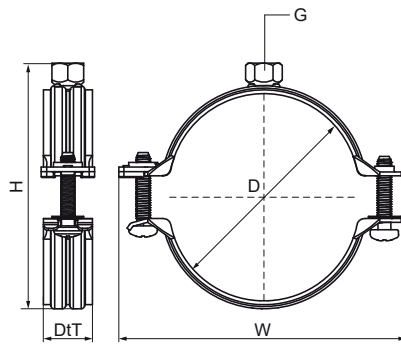

### Особливості та переваги

Product Number	З'єднувальна різьба	Загальна висота	Загальна ширина	Загальна глибина	Максимальне допустиме навантаження Faz
Арт. №	G	H	W	DtT	Fa,z
Одиниця виміру		mm	mm	mm	N
5994507019	M10	25	57	21	1 800
5994507024	M10	25	62	26	1 800
5994507030	M10	25	68	32	1 800
5994507035	M10	30	75	37	2 300
5994507045	M10	30	85	47	2 300
5994507053	M10	30	93	55	2 300
5994507059	M10	30	104	61	2 300
5994507065	M10	30	110	67	2 300
5994507081	M10	30	140	80	2 300
5994507094	M10	30	155	80	3 000
5994507116	M10	30	184	120	3 000
5994507129	M10	40	202	135	3 000
5994507146	M10	40	217	155	9 000
5994507173	M10	40	248	180	9 000
5994507226	M10	40	303	227	9 000