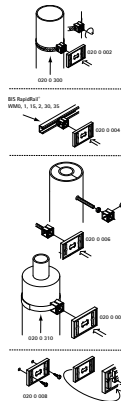

Walraven IKS-2000® Тримач таблички для маркування труб

(N3005)

для маркування труб та обладнання

Особливості та переваги

- індивідуальна ідентифікація труб відповідно до стандарту
- тримачі текстових карток із застібкою для використання в поєднанні з індивідуальними друкованими текстовими картками
- кріплення тримачів текстових карток за допомогою кріпильної стрічки з нержавіючої сталі (0200300) або стрічки-липучки (0200310)
- матеріал: кріпильний куб з РА (поліамід - нейлон6); тримач текстової картки з РР (поліпропілен)
- температурна стійкість від -15 °С до +80 °С

Product Number	Модель	Колір	Загальна висота	Загальна ширина	Загальна глибина
Арт. №			H	W	DtT
Одиниця виміру			mm	mm	mm
0200002	Для використання з підвісною стрічкою	Зелений	58	89,3	34
0200006	Для використання з кріпильною стрічкою	Зелений	58	89,3	34
0200008	Для використання за допомогою клею або гвинтів	Зелений	58	89,3	9,8
0200032	Для використання шляхом приклеювання або закручування гвинтів, включаючи кришку	Зелений	89,3	9,8	58
0200040	Тільки прозора кришка	Прозорий	53,5	85,1	2
0200007	Для використання з стяжкою (в комплекті)	Зелений	58	89,3	34
0209002	Для використання з підвісною стрічкою	Синій	58	89,3	34
0209006	Для використання з кріпильною стрічкою	Синій	58	89,3	34
0209008	Для використання за допомогою клею або гвинтів	Синій	58	89,3	9,8