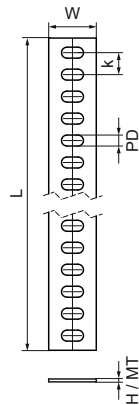

## Walraven IKS-2000 Стрічка монтажна

(N3010)

монтажна стрічка для системи маркування

### Особливості та переваги

- для кріплення тримачів текстових карток IKS
- рекомендується для кріплення безпосередньо на трубах або на твердій ізоляції
- матеріал: нержавіюча сталь 1.4404 (AISI 316L)

Product Number	Загальна висота	Загальна ширина	Загальна довжина	Товщина матеріалу	Діаметр перфорації	Відстань від серця до серця
Арт. №	H	W	L	MT	PD	k
Одиниця виміру	mm	mm	mm	mm	mm	mm
0200300	0,4	13	20 000	0,40	6x3	6