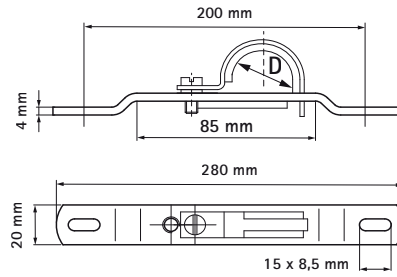

Walraven Кріплення колектора (одинарне)

(00505)

для кріплення колекторних блоків

Особливості та переваги

- для монтажу системних колекторів (наприклад, підлогового опалення або радіаторних контурів) на стінах або всередині шаф
- простий в установці
- антивібраційні гумові вставки для довготривалої стабільності
- матеріал: сталь
- оцинкований
- звукоізоляційна підкладка з натуральної гуми, чорна
- звукоізоляційна вкладка згідно DIN 4109

Product Number	Діаметр труби, імперська система	Кріпильний паз	Відстань від серця до серця	Товщина матеріалу	Загальна висота	Загальна ширина	Загальна глибина
Арт. №	D	FS	k	MT	H	W	DtT
Одиниця виміру	"	mm	mm	mm	mm	mm	mm
3944001	3/4	15x6,5	133,5	4,00	42	159	20
3944002	1	15x6,5	133,5	4,00	46	159	20
3944007	1 1/2	15x6,5	133,5	4,00	45	159	20