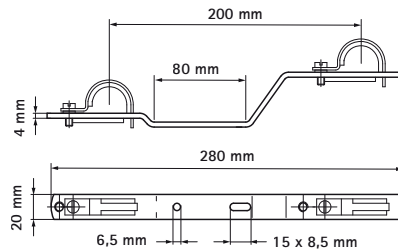

## Walraven Кріплення колектора (подвійне)

(00506)

для кріплення колекторних блоків

Product Number	Діаметр труби, імперська система	Кріпильний отвір	Кріпильний паз	Відстань від серця до серця 2	Товщина матеріалу	Загальна висота	Загальна ширина	Загальна глибина
Арт. №	D	FH	FS	k 2	MT	H	W	DtT
Одиниця виміру	"	mm	mm	mm	mm	mm	mm	mm
3944021	3/4	6,5	15x8,5	200	4,00	74	280	20
3944027	1 1/2	6,5	15x8,5	200	4,00	77	278	20