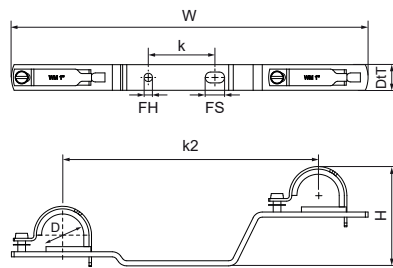

## Walraven Кріплення колектора Т (подвійне)

(00507)

для кріплення колекторних блоків

Product Number	Діаметр труби, імперська система	Кріпильний отвір	Кріпильний паз	Відстань від серця до серця	Відстань від серця до серця 2	Загальна висота	Загальна ширина	Загальна глибина
Арт. №	D	FH	FS	k	k 2	H	W	DtT
Одиниця виміру	"	mm	mm	mm	mm	mm	mm	mm
3943227	3/4	6,5	15x8,5	52	199	74	278	20