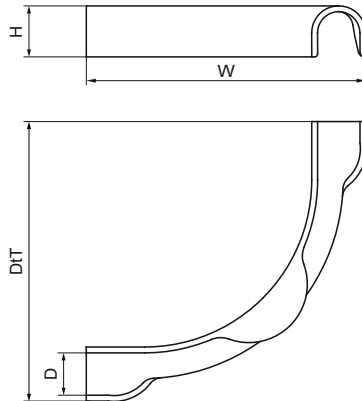

Walraven Bend Guider

(01020)

направляюча для пластикових підлогових труб

Особливості та переваги

- для створення кутів 90° з пластиковими підлоговими трубами
- направляюча труба відповідає встановленому радіусу вигину 5xD
- гладка поверхня: трубу можна закріпити без пошкоджень
- хороше зчеплення завдяки спеціальній конструкції
- матеріал: армований скловолокном поліамід (PA), чорний
- температурна стійкість до +140 °C

Product Number	Загальна висота	Загальна ширина	Загальна глибина
Арт. №	H	W	DtT
Одиниця виміру	mm	mm	mm
0872018	110	25	110
0872023	150	30	150
0872029	180	40	180