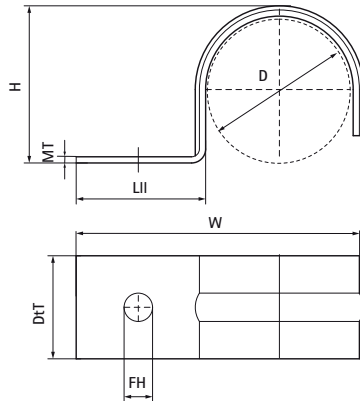

Walraven Тримачі для підлоги

(01505)

для підлогових труб

Особливості та переваги

- односекційний тримач
- для фіксації труб «труба в трубі» перед заливкою верхнього шару підлоги
- підвищена міцність завдяки профільованій формі
- матеріал: сталь
- оцинкований

Product Number	Загальна висота	Загальна ширина	Загальна глибина	Максимальна кількість труб
Арт. №	H	W	DtT	
Одиниця виміру	mm	mm	mm	
3913016	17	43	20	1
3913020	21	47	20	1
3913025	26	52	20	1
3913028	29	55	20	1