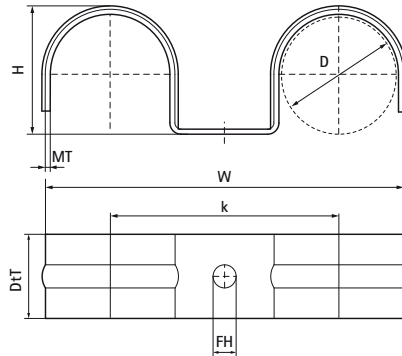

Walraven Подвійні тримачі для підлоги

(01507)

для підлогових труб

Особливості та переваги

- односекційний тримач
- для фіксації труб «труба в трубі» перед заливкою верхнього шару підлоги
- підвищена міцність завдяки профільованій формі
- матеріал: сталь
- оцинкований

Product Number	Загальна висота	Загальна ширина	Загальна глибина	Максимальна кількість труб
Арт. №	H	W	DtT	
Одиниця виміру	mm	mm	mm	
3913216	17	61	20	2
3913220	21	69	20	2
3913225	26	79	20	2
3913228	29	85	20	2