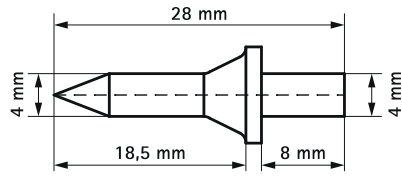

Walraven Інструмент для установки цвяхів

(01510)

для підлогових затискачів

633 0 018

Особливості та переваги

- інструмент для забивання молотком цвяхів Walraven з плечовою частиною
- велика захисна ручка з ударостійкого спеціального пластику.
- матеріал: сталь, пластик (ручка)

Product Number	Загальна висота	Загальна ширина	Загальна довжина
Арт. №	H	W	L
Одиниця виміру	mm	mm	mm
6900000	170	86	86