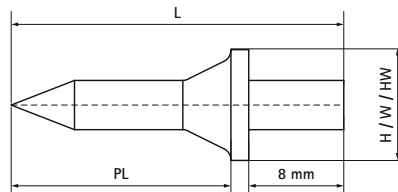

Walraven Цвяхи

для підлогових затискачів

(01511)

Особливості та переваги

- для швидкого та економічно вигідного монтажу труб за допомогою затискачів або підвісних стрічок
- можна забивати в бетон без попереднього свердління отвору
- матеріал: сталь 1.1740, загартована

Product Number	Діаметр валу	Довжина штифта	Ширина головки	Форма головки	Загальна висота	Загальна ширина	Загальна довжина
Арт. №	<i>SD</i>	<i>PL</i>	<i>HW</i>		<i>H</i>	<i>W</i>	<i>L</i>
Одиниця виміру	<i>mm</i>	<i>mm</i>	<i>mm</i>		<i>mm</i>	<i>mm</i>	<i>mm</i>
6330018	4	18,5	8	Плоска головка	8	8	28