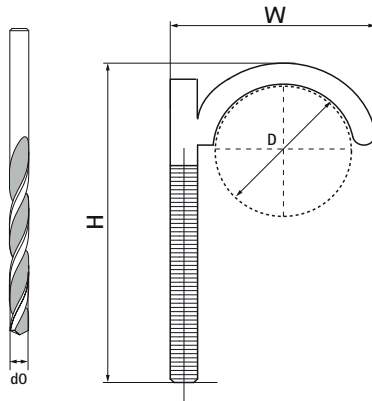

## Walraven Скоби якірні

(01515)

для підлогових труб

### Особливості та переваги

- для фіксації труб «труба в трубі» перед заливкою верхнього шару підлоги
- матеріал: PA (поліамід), зелений

Product Number	Загальна висота	Загальна ширина	Загальна глибина	Максимальна кількість трубок	Діаметр отвору
Арт. №	H	W	DxT		d0
Одиниця виміру	mm	mm	mm		mm
0852013	8	135	42	1	8
0852050	8	75	45	1	8
0852080	8	115	45	1	8