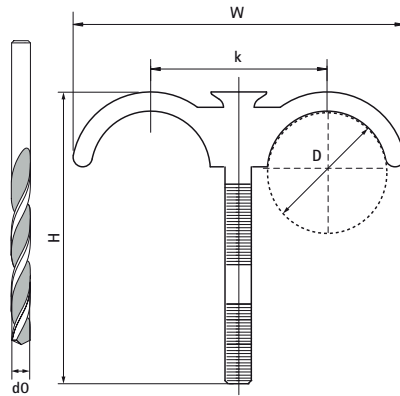

Walraven Подвійні скоби якірні

(01516)

для підлогових труб

Особливості та переваги

- для фіксації труб «труба в трубі» перед заливкою верхнього шару підлоги
- матеріал: PA (поліамід), зелений

| Product Number | Загальна висота | Загальна ширина | Загальна глибина | Максимальна кількість трубок | Діаметр отвору |
|----------------|-----------------|-----------------|------------------|------------------------------|----------------|
| Арт. № | H | W | DtT | | d0 |
| Одиниця виміру | mm | mm | mm | | mm |
| 0852250 | 8 | 75 | 80 | 2 | 8 |
| 0852280 | 8 | 115 | 80 | 2 | 8 |