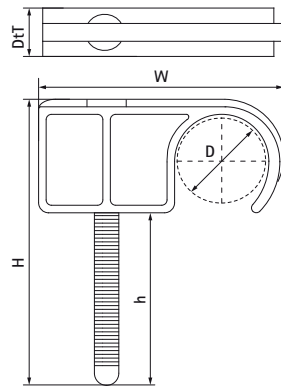

Walraven Скоби якірні

(01517)

для підлогових труб

Особливості та переваги

- для фіксації труб «труба в трубі» перед заливкою верхнього шару підлоги
- матеріал: PA (поліамід)

Product Number	Загальна висота	Загальна ширина	Загальна глибина	Максимальна кількість трубок	Діаметр отвору	Висота
Арт. №	<i>H</i>	<i>W</i>	<i>DtT</i>		<i>d0</i>	<i>h</i>
Одиниця виміру	<i>mm</i>	<i>mm</i>	<i>mm</i>		<i>mm</i>	<i>mm</i>
3911020	48	34	10	1	6	30
3911025	60	47	10	1	6	35