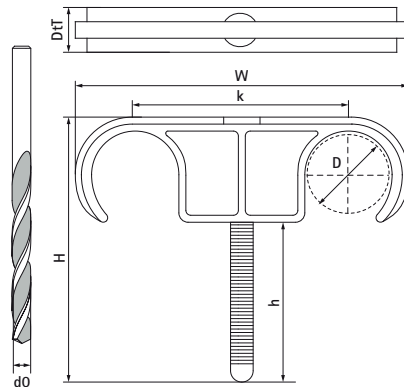

Walraven Подвійні скоби якірні

(01518)

для підлогових труб

Особливості та переваги

- для фіксації труб «труба в трубі» перед заливкою верхнього шару підлоги
- матеріал: PA (поліамід)

Product Number	Загальна висота	Загальна ширина	Загальна глибина	Максимальна кількість трубок	Діаметр отвору	Висота
Арт. №	H	W	DtT		d0	h
Одиниця виміру	mm	mm	mm		mm	mm
3911220	48	51	10	2	6	30
3911225	60	77	10	2	6	35