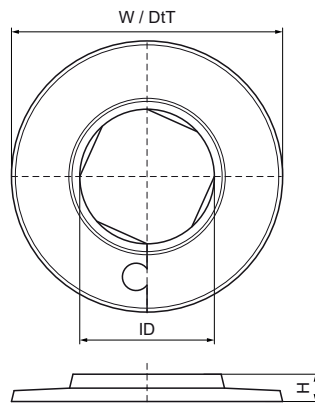

## Walraven Розетка

(02005)

обробка отворів труб

### Особливості та переваги

- однокомпонентна розетка
- для обробки отворів труб
- матеріал: PP (поліпропілен), білий (відповідно до RAL 9016)

Product Number	Внутрішній діаметр	Загальна висота	Загальна ширина	Загальна глибина
Арт. №	ID	H	W	DtT
Одиниця виміру	mm	mm	mm	mm
0671412	12	12	50	50
0671415	15	12	55	55
0671418	18	12	55	55
0671422	22	12	55	55
0671428	28	12	55	55
0671435	35	12	65	65