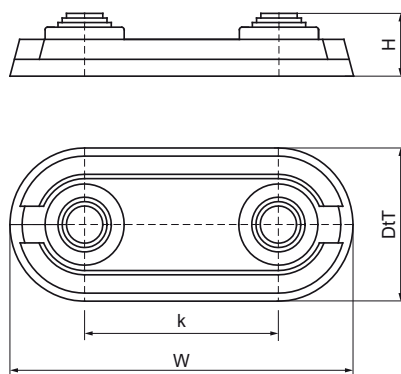

### Особливості та переваги

- для обробки отворів труб
- артикул 06721XX: для мідних або металевих труб (Ø 12, 15, 18 або 20 мм)
- Номер деталі 06722XX: для пластикових або багат шарових труб (Ø 14, 16, 17 або 20 мм)
- обидві частини надійно з'єднані
- не пошкоджує гофрований лист (підходить для будь-якої товщини)
- матеріал: ABS, білий (відповідно до RAL 9010)

Product Number	Загальна висота	Загальна ширина	Загальна глибина	Відстань від серця до серця
Арт. №	H	W	DtT	k
Одиниця виміру	mm	mm	mm	mm
0672150	22	100	50	50
0672235	22	85	50	35
0672250	22	100	50	50