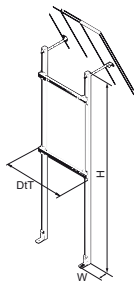

## Walraven Опора для газового обігрівача

(02505)

кріплення газових обігрівачів

### Особливості та переваги

- універсальні комплекти для кріплення всіх типів настінних котлів та водонагрівачів
- + ■ завдяки можливості регулювання також можна кріпити до похилого даху
- в основному попередньо зібраний комплект, регульовані штанги для гнучкого позиціонування котла або водонагрівача
- 034600X: максимальне допустиме навантаження: 180 кг
- матеріал: сталь
- шпильки: попередньо оцинковані; поперечні балки: оцинковані
- кожна опора складається з: 2 вертикальних рейок 30x30 мм, 2 горизонтальних поперечних балок 30x30 мм, 2 кронштейнів для кріплення до підлоги, 2 кронштейнів для кріплення до стіни (з можливістю регулювання кута нахилу), кріплень (дюбелі або анкери не входять)
- кожен комплект упакований з інструкцією по збірці

Product Number	Модель	Загальна висота	Загальна ширина	Загальна глибина	Максимальне навантаження
Арт. №		H	W	DtT	N
Одиниця виміру		mm	mm	mm	
0346001	Комплект рами	1 700	83	490	1 800
0346004	Комплект рами	1 700	83	900	1 800
0346008	Комплект рами	1 700	83	650	1 800
0346002	Комплект рами	2 000	83	900	1 800