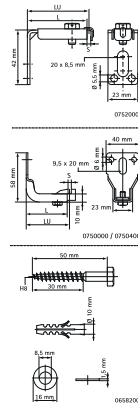

### Особливості та переваги

- L-подібний кронштейн, спеціально розроблений для монтажу радіаторів
- має попередньо просвердлені отвори  $\varnothing 6$  мм і прорізний отвір для кріплення до стіни.
- Регульована відстань від стіни
- пластикові деталі виготовлені з POM (поліоксиметилену); дюбель виготовлений з PA (поліаміду)
- матеріал: сталь
- оцинкований
- температурна стійкість від  $-25$  °C до  $+120$  °C
- комплект містить:
  - 2 нижні опори (артикул 0750000)
  - 2 верхні/бічні опори (артикул 0752000)
  - 1 кріпильний комплект (артикул 0658200)

Product Number	Загальна висота	Загальна ширина	Загальна глибина
Арт. №	H	W	DtT
Одиниця виміру	mm	mm	mm
0751000	150	105	150