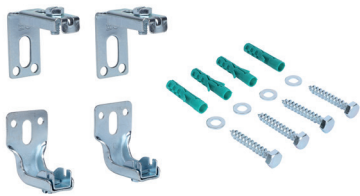

## Комплект кріплення радіатора Walraven

(03045)

### Особливості та переваги

- L-подібний кронштейн, спеціально розроблений для монтажу радіаторів
- має попередньо просвердлені отвори  $\varnothing 6$  мм і прорізний отвір для кріплення до стіни.
- Регульована відстань від стіни
- пластикові деталі виготовлені з POM (поліоксиметилену); дюбель виготовлений з PA (поліаміду)
- матеріал: сталь
- оцинкований
- температурна стійкість від  $-25$  °C до  $+120$  °C
- комплект містить:
  - 2 нижні опори (артикул 0750000)
  - 2 верхні/бічні опори (артикул 0752000)
  - 1 кріпильний комплект (артикул 0658200)

Product Number	Загальна висота	Загальна ширина	Загальна глибина
Арт. №	H	W	DtT
Одиниця виміру	mm	mm	mm
0751000	150	105	150