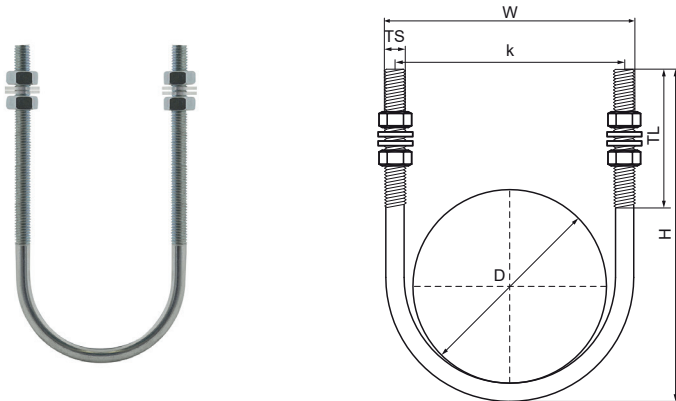

Walraven U-Bolt Clamp (long)

(B1030)

for steel pipes

Features & benefits

- U-Bolt with thread
- including nuts and washers
- long arms with thread
- material: steel
- zinc plated

Product Number	Outside Pipe Diameter	Pipe Diameter Imperial	DN	Thread Size	Thread Length	Total Height	Total Width	Total Depth	Heart To Heart Distance
Reference Letter	<i>D</i>	<i>D</i>	<i>D</i>	<i>TS</i>	<i>TL</i>	<i>H</i>	<i>W</i>	<i>DtT</i>	<i>k</i>
Unit description	mm	"			mm	mm	mm	mm	mm
2085306021	21.5	1/2	DN 15	M6	70	90	36	10	30
2085308027	26.9	3/4	DN 20	M8	70	100	43	13	35
2085308034	33.7	1	DN 25	M8	70	107	50	13	42
2085308042	42.4	1 1/4	DN 32	M8	90	134	59	13	51
2085308049	48.3	1 1/2	DN 40	M8	90	143	65	13	57
2085308060	60.3	2	DN 50	M8	90	154	77	13	69
2085308076	76.1	2 1/2	DN 65	M8	90	171	97	13	89
2085310090	88.9	3	DN 80	M10	90	187	110	17	100
2085310114	114.3	4	DN 100	M10	90	210	135	17	125
2085312140	139.7	5	DN 125	M12	90	238	164	19	152
2085314168	168.3	6	DN 150	M14	90	268	194	21	180