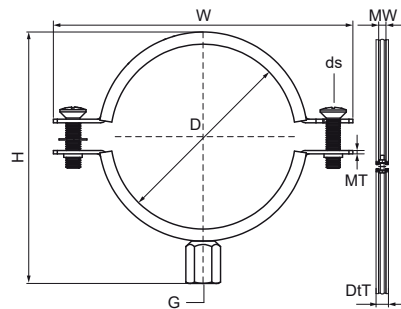

Walraven Spiral Duct Clamp with Lining

(F0506)

for spiral ventilation ducts

Features & benefits

- two-screw clamp
- with quick lock
- material: steel
- zinc plated
- sound insulating lining according DIN 4109
- sound insulating lining of aging resistant EPDM rubber, black

Product Number	Outside Pipe Diameter	Connection Thread	Total Height	Total Width	Total Depth	Material Width	Material Thickness	Screw Size	Maximum Allowed Load Faz	Approvals
Reference Letter	D	G	H	W	DtT	MW	MT	ds	F _{0,z}	
Unit description	mm		mm	mm	mm	mm	mm		N	
4103080	80	M8/M10	109	126	23	20	1.50	M6	500	ITB (KOT)
4103100	100	M8/M10	129	147	23	20	1.50	M6	500	ITB (KOT)
4103125	125	M8/M10	154	129	23	20	1.50	M6	500	ITB (KOT)
4103140	140	M8/M10	169	144	23	20	1.50	M6	500	ITB (KOT)
4103150	150	M8/M10	179	154	23	20	1.50	M6	500	ITB (KOT)
4103160	160	M8/M10	189	164	23	20	1.50	M6	500	ITB (KOT)
4103180	180	M8/M10	209	184	23	20	1.50	M6	500	ITB (KOT)
4103200	200	M8/M10	229	204	23	20	1.50	M6	500	ITB (KOT)
4103225	225	M8/M10	253	228	23	20	1.50	M6	500	ITB (KOT)
4103250	250	M8/M10	279	254	23	20	1.50	M6	500	ITB (KOT)
4103280	280	M8/M10	309	285	23	20	1.50	M6	500	ITB (KOT)
4103300	300	M8/M10	329	305	23	20	1.50	M6	500	ITB (KOT)
4103315	315	M8/M10	344	320	23	20	1.50	M6	500	ITB (KOT)
4103355	355	M8/M10	384	360	23	20	1.50	M6	500	ITB (KOT)
4103400	400	M8/M10	429	405	23	20	1.50	M6	500	ITB (KOT)
4103450	450	M8/M10	483	455	29	25	2.00	M6	1,300	ITB (KOT)
4103500	500	M8/M10	532	505	29	25	2.00	M6	1,300	ITB (KOT)
4103560	560	M8/M10	591	565	29	25	2.50	M10	1,300	ITB (KOT)
4103600	600	M8/M10	631	605	29	25	2.50	M10	1,300	ITB (KOT)
4103630	630	M8/M10	664	636	29	25	2.50	M10	1,300	ITB (KOT)