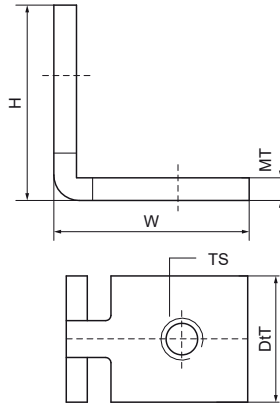

Walraven Angle Formed Slide Nut

(G3025)

fixing to Walraven RapidRail®

Features & benefits

- suitable for rails 27x18, 30x15, 30x20, 30x30, 30x45
- material: steel
- zinc plated

Product Number	For Rail Type	Thread Size	Material Thickness	Torque Moment For Installation	Total Height	Total Width	Total Depth
<i>Reference Letter</i>		<i>TS</i>	<i>MT</i>	<i>T inst.</i>	<i>H</i>	<i>W</i>	<i>DtT</i>
<i>Unit description</i>			<i>mm</i>	<i>Nm</i>	<i>mm</i>	<i>mm</i>	<i>mm</i>
6513709	27x18, 30x15, 30x20, 30x30, 38x40	M8	4.00	15	34.5	34.5	34.5