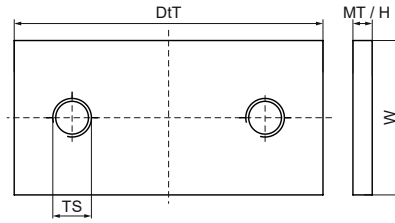

Walraven Double Slide Nut - 50x40

(G3035)

fixing to Walraven WM3

Features & benefits

- suitable for rails 50x40
- material: steel 1.0332
- zinc plated

Product Number	For Rail Type	Thread Size	Material Thickness	Total Height	Total Width	Total Depth
<i>Reference Letter</i>		<i>TS</i>	<i>MT</i>	<i>H</i>	<i>W</i>	<i>DtT</i>
<i>Unit description</i>			<i>mm</i>	<i>mm</i>	<i>mm</i>	<i>mm</i>
6515210	38x40, 50x40	M10	5.00	5	40	80