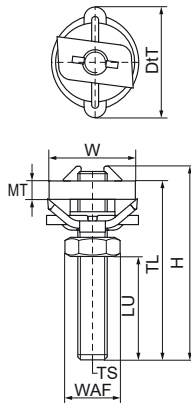

Walraven RapidRail® Hammerfix

(G3050)

pre-assembled thread adapter to connect pipe clamps to rails

Features & benefits

- slide nut with stud bolt, washer and Walraven RapidRail® spring
- suitable for rails 27x18, 30x15, 30x20, 30x30, 30x45 and 38x40
- ready-to-use pre-assembled for a quick fixing, and retains assembly in place before final tightening
- material: metal parts made of steel 1.0332; spring(s) made of POM (polyoxymethylene), green
- zinc plated

Product Number	For Rail Type	Thread Size	Thread Length	Usable Length	Material Thickness	Width Across Flats	Torque Moment For Installation	Maximum Allowed Load Faz	Total Height	Total Width	Total Depth
Reference Letter		TS	TL	LU	MT	WAF	T inst.	F_{0,z}	H	W	DtT
Unit description			mm	mm	mm	mm	Nm	N	mm	mm	mm
6523002	27x18, 30x15, 30x20, 30x30, 38x40	M10	25	6.25	5.00	17	10	2,900	29.6	27.61	34.57
6523003	27x18, 30x15, 30x20, 30x30, 38x40	M10	30	11.25	5.00	17	10	2,900	34.6	27.61	35.57
6523004	27x18, 30x15, 30x20, 30x30, 38x40	M10	40	21.25	5.00	17	10	2,900	44.6	27.61	34.57
6523005	27x18, 30x15, 30x20, 30x30, 38x40	M10	50	31.25	5.00	17	10	2,900	54.6	27.61	34.57
6523006	27x18, 30x15, 30x20, 30x30, 38x40	M10	60	41.25	5.00	17	10	2,900	64.6	27.61	34.57
6523008	27x18, 30x15, 30x20, 30x30, 38x40	M10	80	61.25	5.00	17	10	2,900	84.6	27.61	34.57
6523010	27x18, 30x15, 30x20, 30x30, 38x40	M10	100	81.25	5.00	17	10	2,900	104.6	27.61	34.57
6523016	27x18, 30x15, 30x20, 30x30, 38x40	M10	160	141.25	5.00	17	10	2,900	141.25	27.61	34.57
6523602	27x18, 30x15, 30x20, 30x30, 38x40	M6	20	5.25	4.00	10	7.5	2,000	24	27.61	34.57
6523603	27x18, 30x15, 30x20, 30x30, 38x40	M6	30	15.25	4.00	10	7.5	2,000	34	27.61	34.57
6523802	27x18, 30x15, 30x20, 30x30, 38x40	M8	25	7.75	5.00	13	10	2,700	29	27.61	34.57
6523803	27x18, 30x15, 30x20, 30x30, 38x40	M8	30	12.75	5.00	13	10	2,700	34	27.61	34.57
6523804	27x18, 30x15, 30x20, 30x30, 38x40	M8	40	22.75	5.00	13	10	2,700	44	27.61	34.57
6523805	27x18, 30x15, 30x20, 30x30, 38x40	M8	50	32.75	5.00	13	10	2,700	54	27.61	34.57
6523806	27x18, 30x15, 30x20, 30x30, 38x40	M8	60	42.75	5.00	13	10	2,700	64	27.61	34.57
6523807	27x18, 30x15, 30x20, 30x30, 38x40	M8	70	52.75	5.00	13	10	2,700	74	27.61	34.57
6523808	27x18, 30x15, 30x20, 30x30, 38x40	M8	80	62.75	5.00	13	10	2,700	84	27.61	34.57
6523810	27x18, 30x15, 30x20, 30x30, 38x40	M8	100	82.75	5.00	13	10	2,700	104	27.61	34.57
6523812	27x18, 30x15, 30x20, 30x30, 38x40	M8	120	102.75	5.00	13	10	2,700	124	27.61	34.57
6523815	27x18, 30x15, 30x20, 30x30, 38x40	M8	150	132.75	5.00	13	10	2,700	154	27.61	34.57
6523818	27x18, 30x15, 30x20, 30x30, 38x40	M8	180	162.75	5.00	13	10	2,700	184	27.61	34.57
6523820	27x18, 30x15, 30x20, 30x30, 38x40	M8	200	182.75	5.00	13	10	2,700	204	27.61	34.57