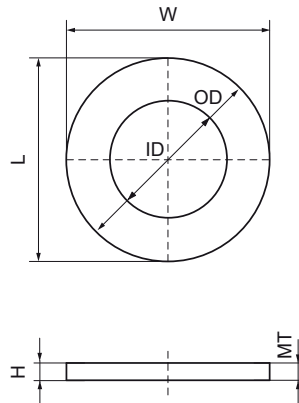

### Features & benefits

- suitable for rails 27x18, 30x15, 30x20, 30x30, 30x45
- material: steel
- zinc plated
- tested for fire safety

Product Number	For Rail Type	Total Height	Total Width	Total Length	Inner Diameter	Outer Diameter	Material Thickness
Reference Letter		H	W	L	ID	OD	MT
Unit description		mm	mm	mm	mm	mm	mm
6533306	27x18, 30x15, 30x20, 30x30, 38x40	3	25	25	6.4	25	3.00
6533308	27x18, 30x15, 30x20, 30x30, 38x40	3	25	25	8.4	25	3.00
6533310	27x18, 30x15, 30x20, 30x30, 38x40	3	25	25	10.5	25	3.00
6533312	27x18, 30x15, 30x20, 30x30, 38x40	3	25	25	13	25	3.00
6533316	27x18, 30x15, 30x20, 30x30, 38x40	3	30	30	17	30	3.00