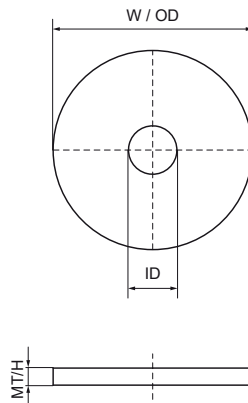

## Walraven Washer (Flat) - 50x40

(G3080)

flat round and massive washer

### Features & benefits

- massive washer to protect connections from bending
- material: steel
- zinc plated

Product Number	For Rail Type	Total Height	Total Width	Total Length	Inner Diameter	Outer Diameter	Material Thickness
<i>Reference Letter</i>		<i>H</i>	<i>W</i>	<i>L</i>	<i>ID</i>	<i>OD</i>	<i>MT</i>
<i>Unit description</i>		<i>mm</i>	<i>mm</i>	<i>mm</i>	<i>mm</i>	<i>mm</i>	<i>mm</i>
6533408	38x40, 50x40	3	35	35	8.5	35	3.00
6533410	38x40, 50x40	3	35	35	10.5	35	3.00
6533412	38x40, 50x40	3	35	35	12.5	35	3.00