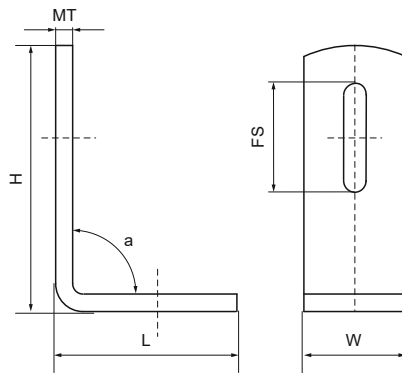

## Walraven Rail Connector

(G3525)

to make Walraven RapidRail® fabrications

### Features & benefits

- to make rail fabrications
- suitable for rails 27x18, 30x15, 30x20, 30x30, 30x30, 30x45 and 38x40
- material: steel
- zinc plated

Product Number	For Rail Type	Angle	Total Height	Total Width	Total Length	Material Thickness	Fixing Slot	Torque Moment For Installation
<i>Reference Letter</i>		<i>a</i>	<i>H</i>	<i>W</i>	<i>L</i>	<i>MT</i>	<i>FS</i>	<i>T inst.</i>
<i>Unit description</i>		<i>°</i>	<i>mm</i>	<i>mm</i>	<i>mm</i>	<i>mm</i>	<i>mm</i>	<i>Nm</i>
6585090	27x18, 30x15, 30x20, 30x30, 30x45, 38x40	90	75	30	55	5.00	30,5x8,5	15
6585135	27x18, 30x15, 30x20, 30x30, 30x45, 38x40	135	40	30	101	5.00	23x8,5	15