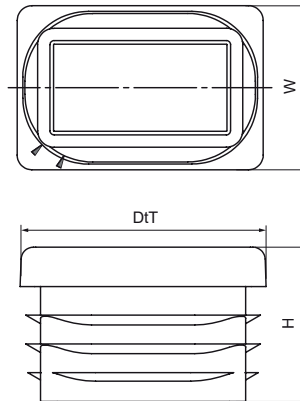

## Walraven Rail End Cap

(G4505)

finishing of Walraven RapidRail®

### Features & benefits

- for clean finishing of rail end, covers all burrs
- easy to fix securely
- material: PE (polyethylene)

Product Number	For Rail Type	Total Height	Total Width	Total Depth
<i>Reference Letter</i>		<i>H</i>	<i>W</i>	<i>DtT</i>
<i>Unit description</i>		<i>mm</i>	<i>mm</i>	<i>mm</i>
6566000	27x18, 30x20	18	18	27
6566001	30x15	17	15	30
6566002	30x30	19	30	30
6566030	30x45	20	45	30
6566035	38x40	16	40	38