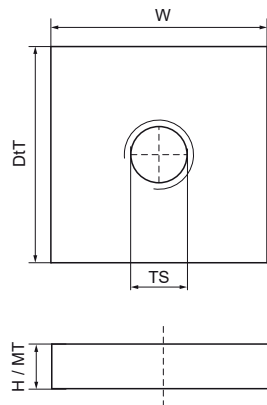

## Walraven RapidStrut® Square Slide Nut (BUP1000)

(H2432)

to connect construction parts to the rail

Product Number	For Rail Type	Thread Size	Material Thickness	Torque Moment For Installation	Maximum Allowed Load Faz	Total Height	Total Width	Total Depth
<i>Reference Letter</i>		<i>TS</i>	<i>MT</i>	<i>Tinst.</i>	<i>Fa,z</i>	<i>H</i>	<i>W</i>	<i>DtT</i>
<i>Unit description</i>			<i>mm</i>	<i>Nm</i>	<i>N</i>	<i>mm</i>	<i>mm</i>	<i>mm</i>
65178016	41x21, 41x41, 41x51, 41x62, 41x82	M16	10.00	50	5,000	10	35	35