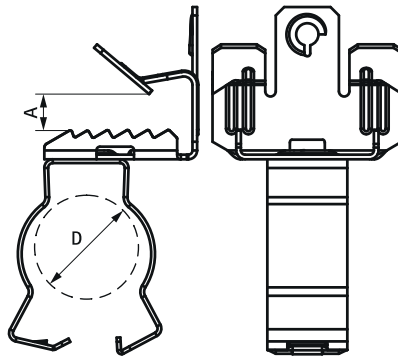

Walraven Britclips® Universal Beam Clip / Locking Conduit Combination

(J10125)

for flange

Features & benefits

- for a solid fixing under flanges without welding or drilling
- conduit clip swivels 360°
- conduit clip with jaw locking (use pliers to lock)
- material: spring steel (type CS70)
- surface treatment: Delta-Tone 9000 (480 hours)

Product Number	Code	For flange size	Diameter	Thread Size	Thread Type	Total Height	Total Width	Total Depth	Maximum Allowed Load Faz
<i>Reference Letter</i>		<i>fs</i>	<i>d</i>	<i>TS</i>	<i>TT</i>	<i>H</i>	<i>W</i>	<i>DtT</i>	<i>F_{0,z}</i>
<i>Unit description</i>		<i>mm</i>	<i>mm</i>			<i>mm</i>	<i>mm</i>	<i>mm</i>	<i>N</i>
EM51122507	HM575L	3 - 7	20 - 25	M6	Metric	81	45	41	450
EM51122513	HN575L	8 - 12.5	20 - 25	M6	Metric	82	45	55	450
EM51122520	HO575L	14 - 20	20 - 25	M6	Metric	89	45	56	450
EM51122613	HN75L	8 - 12.5	23 - 25	M6	Metric	76	44.5	43	450
EM51122620	HO75L	14 - 20	23 - 25	M6	Metric	82	44.5	43	450
EM51123207	HM100L	3 - 7	26 - 32	M6	Metric	74	44.5	47	450