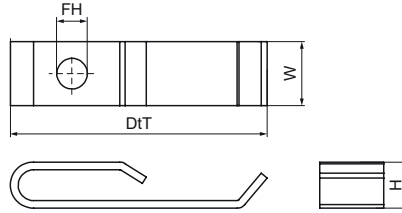

### Features & benefits

- hold fast 90°
- for fixing to purlins
- material: steel
- pre-galvanized

Product Number	Code	Fixing Hole	Total Height	Total Width	Total Depth	Maximum Allowed Load Faz
<i>Reference Letter</i>		<i>FH</i>	<i>H</i>	<i>W</i>	<i>DtT</i>	<i>F<sub>a,z</sub></i>
<i>Unit description</i>		<i>mm</i>	<i>mm</i>	<i>mm</i>	<i>mm</i>	<i>N</i>
EM57020025	HPC1	11	18	25	96	200