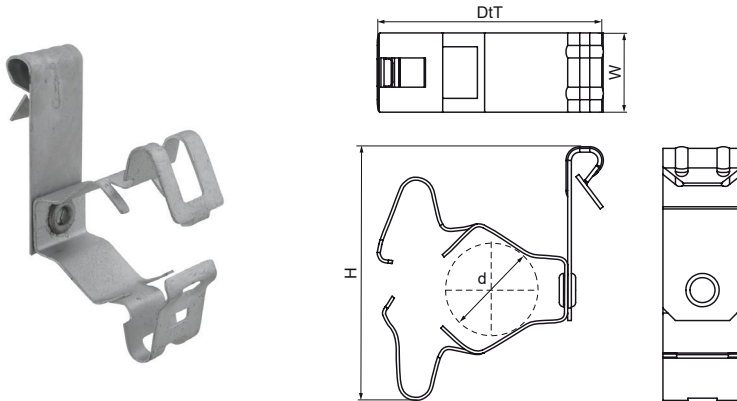

Walraven Britclips® Vertical Flange Clip / Locking Conduit Combination

(J40178)

for vertical flanges

Features & benefits

- for fixing to vertical flanges
- suitable for pipe or cable fixing
- conduit clip swivels 360°
- conduit clip with jaw locking (use pliers to lock)
- material: spring steel (type CS70)
- surface treatment: Delta-Tone 9000 (480 hours)

Product Number	Code	For flange size	Diameter	Total Height	Total Width	Total Depth	Maximum Allowed Load Faz
<i>Reference Letter</i>		<i>fs</i>	<i>d</i>	<i>H</i>	<i>W</i>	<i>DfT</i>	<i>F_{0,2}</i>
<i>Unit description</i>		<i>mm</i>	<i>mm</i>	<i>mm</i>	<i>mm</i>	<i>mm</i>	<i>N</i>
EM57182505	VFCL1-575	1 - 5	20 - 25	61	19	55	450