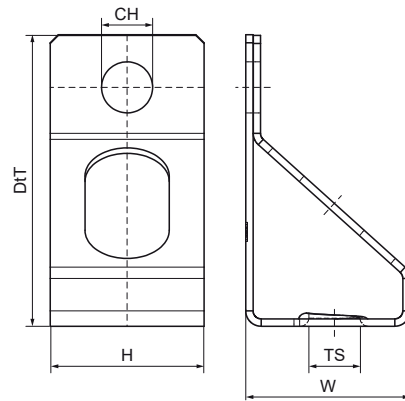

Walraven Britclips® Threaded Rod Hanger

(J50112)

miscellaneous fixings

Features & benefits

- stud bolts adjustable
- material: spring steel (type CS70)
- surface treatment: Delta-Tone 9000 (480 hours)

Product Number	Code	Thread Size	Connection Hole	Total Height	Total Width	Total Depth	Maximum Allowed Load Faz
<i>Reference Letter</i>		<i>TS</i>	<i>CH</i>	<i>H</i>	<i>W</i>	<i>DtT</i>	<i>F_{0,2}</i>
<i>Unit description</i>			<i>mm</i>	<i>mm</i>	<i>mm</i>	<i>mm</i>	<i>N</i>
EM59420600	RH6MT	M6	6.5	22.8	19	36	680
EM59420800	RH8MT	M8	6.5	22.8	19	36	680
EM59421000	RH10MT	M10	6.5	22.8	19	36	680