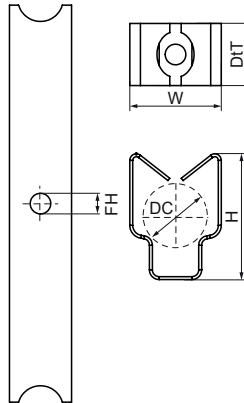

## Walraven Britclips® Snap-in Conduit Clip

(J50130)

for all pipes

### Features & benefits

- universally applicable
- snaps securely in position
- material: spring steel (type CS70)
- surface treatment: Delta-Tone 9000 (480 hours)

Product Number	Code	Suitable for Cable Diameter	Fixing Hole	Total Height	Total Width	Total Depth	Maximum Allowed Load Faz
<i>Reference Letter</i>		<i>DC</i>	<i>FH</i>	<i>H</i>	<i>W</i>	<i>DtT</i>	<i>F<sub>0,z</sub></i>
<i>Unit description</i>		<i>mm</i>	<i>mm</i>	<i>mm</i>	<i>mm</i>	<i>mm</i>	<i>N</i>
EM59142000	CC500	20	6.5	32	23	19	110
EM59142500	CC750	25	6.5	39	27	19	110